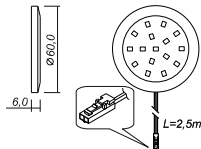

2. Технические характеристики.

- Напряжение питания 12В пост.;
- Кол-во светодиодов 2835 SMD LEDx16;
- Потребляемая мощность не более 1,3Вт;
- Цветовая температура 04.002.19.312 3000К;
04.002.19.412 4000К;
- Световой поток 110Лм;
- Угол света 120°;
- Длина провода 2,5м с коннектором L813;
- Класс защиты от поражения электрическим током III;
- Степень защиты от воздействия окружающей среды IP20;
- Цвет корпуса серебристый.

3. Комплект поставки.

- Светильник 1шт.
- Комплект крепежа 1шт.
- Упаковочная коробка 1шт.
- Руководство по эксплуатации 1шт.

4. Подготовка к работе.

- Распакуйте светильник и проверьте комплектность. Снимите декоративную крышку и установите светильник на место эксплуатации с помощью винтов, которые входят в комплект. Установите декоративную крышку (Рис.1).
- Подключите кабель питания светильника к источнику питания постоянного напряжения 220В/12В (Рис.2). Подключите источник питания к сети 220В, 50Гц.