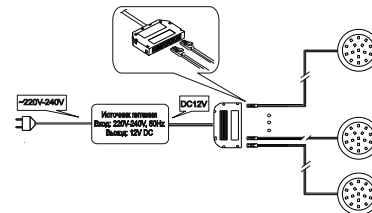

3. Комплект поставки.

- Светильник 1шт.
- Комплект крепежа 1шт.
- Упаковочная коробка 1шт.
- Руководство по эксплуатации 1шт.

4. Подготовка к работе.

- Распакуйте светильник и проверьте комплектность. Снимите декоративную крышку и установите светильник на место эксплуатации с помощью винтов, которые входят в комплект. Установите декоративную крышку (Рис.1).
- Подключите кабель питания светильника к источнику питания постоянного напряжения 220В/12В (Рис.2). Подключите источник питания к сети 220В, 50Гц.

ВНИМАНИЕ! Подключение светильников к источнику питания производить только при выключенной электрической сети.

Рис.1

Рис.2

5. Требования безопасности.

- Установка светильника должна производиться квалифицированным специалистом электриком.
- Установку, обслуживание и чистку светильника производить только при отключенной электрической сети.
- Запрещается устанавливать светильник в местах с повышенной влажностью и зонах непосредственного попадания воды (брызг) на светильник.
- В случае обнаружения неисправности светильника немедленно прекратить эксплуатацию, отключить электропитание и обратиться к специалисту.
- Категорически запрещается самостоятельно разбирать и ремонтировать светильник.