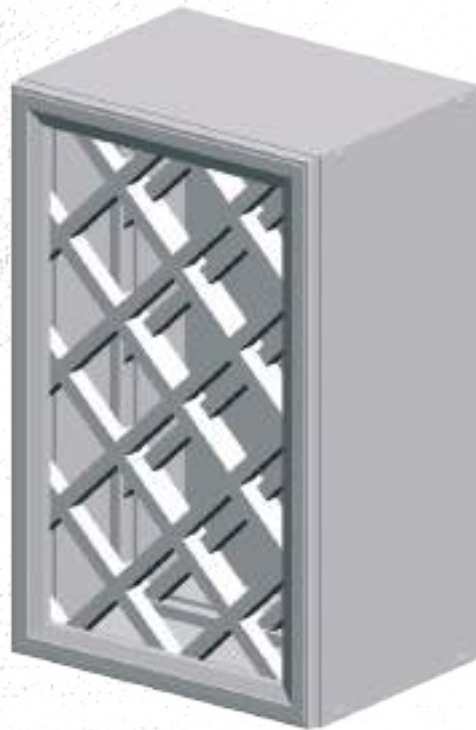

Бутылочница