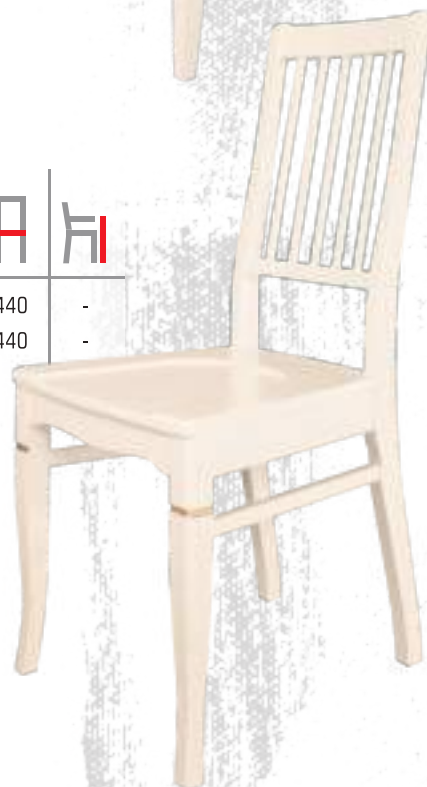

Стул «Жан», Жесткий

Размеры Модель						
«Жан» Бук	990	480	430	450	440	-
«Жан» Дуб	990	480	430	450	440	-

Материал: Бук
Цвет: "Берлони"
с патиной "Шампань"
* Возможно выполнение
в материале Дуб