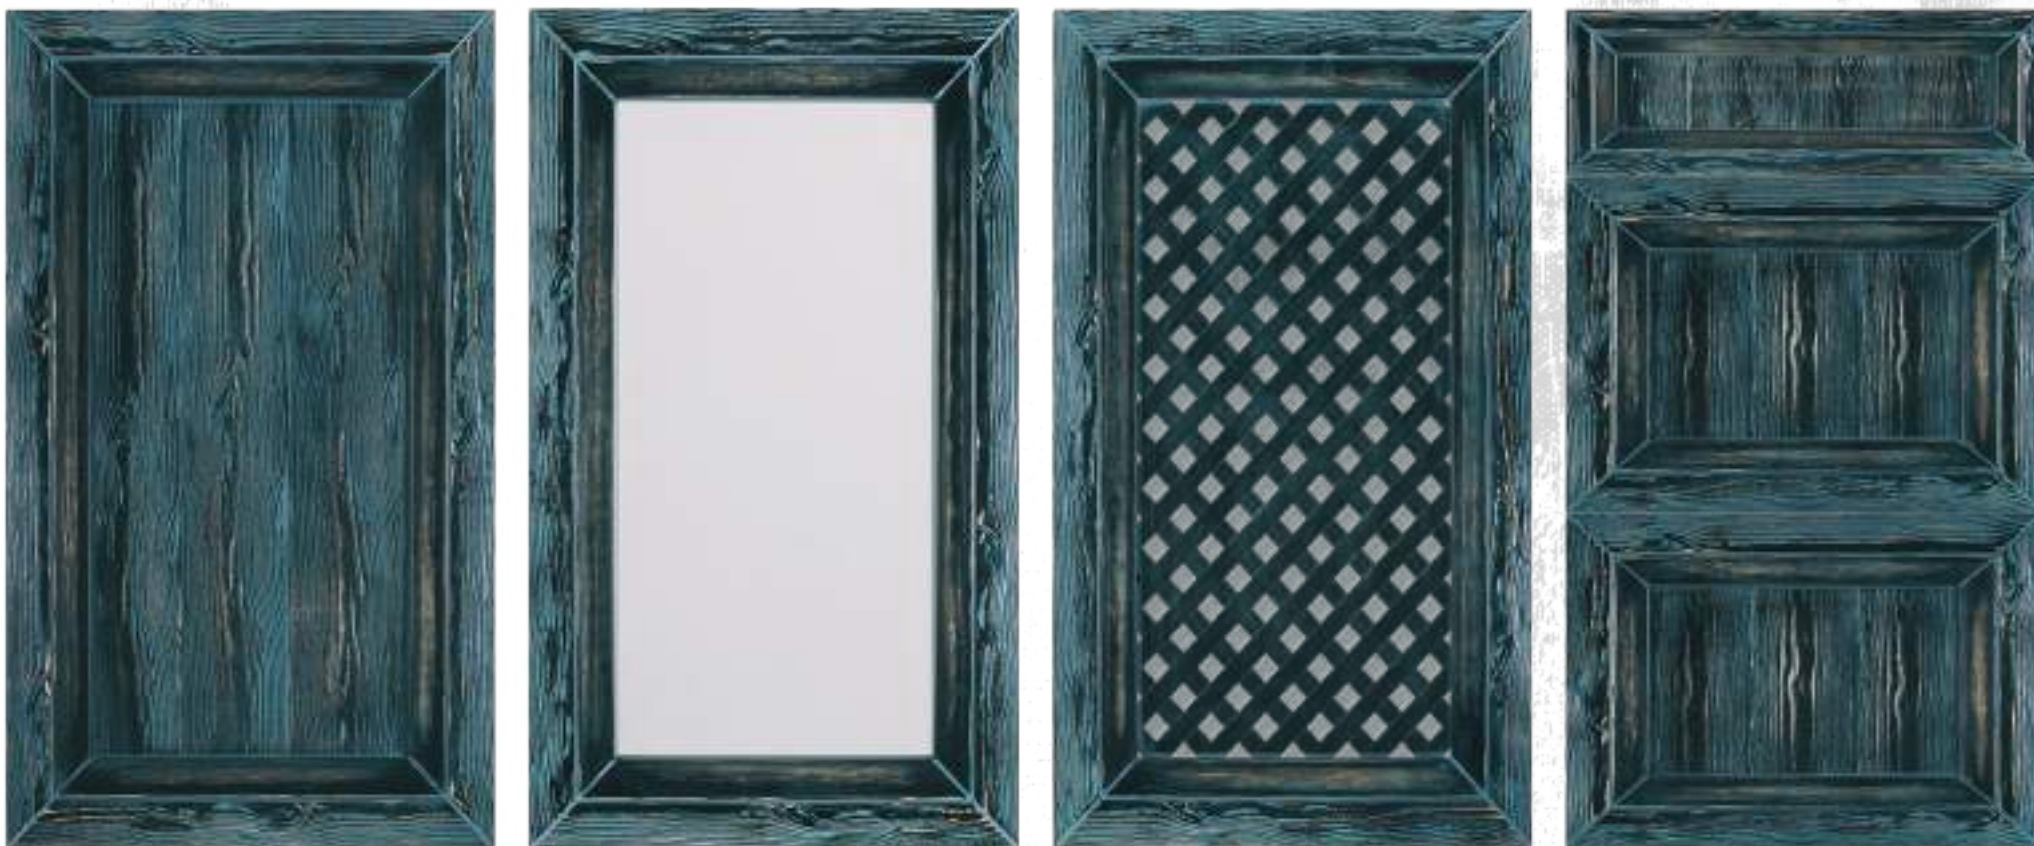

Граппа

Обратите особое внимание на солидность и внушительность, добротность и индивидуальный стиль фасада. Почувствуйте уникальное сочетание природной натуральности, импозантности воплощения и добротности материалов, которые подарят Вам необычное ощущение нетленности семейных традиций.

Материал: Берёза + шпон с тиснением. **Цвет:** «Рошфор» с патиной «Рошфор», браширование. **Стекло:** Матовое.