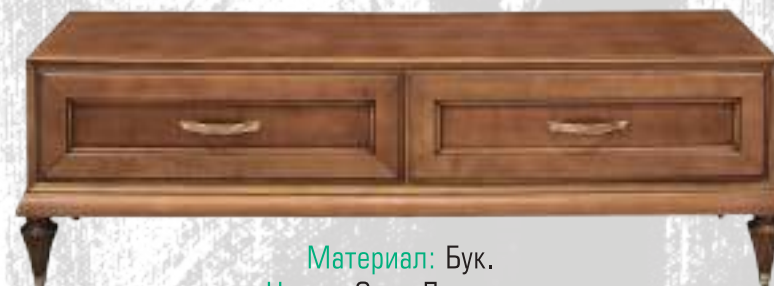

Тумба ТВ «Далорес»

Материал: Бук.
Цвет: «Орех Далорес»
с патиной «Коричневая»

Размеры:	Витрина			Размеры:	Сервант		
	Ш	Г	В		Ш	Г	В
Витрина однодверная	2000	630	410	Сервант	970	2040	530
Витрина двухдверная	2000	1166	410	Тумба ТВ	550	1840	410
Витрина трехдверная	1650	1690	410	Зеркало	1100	920	50
				Зеркало	1400	1180	50