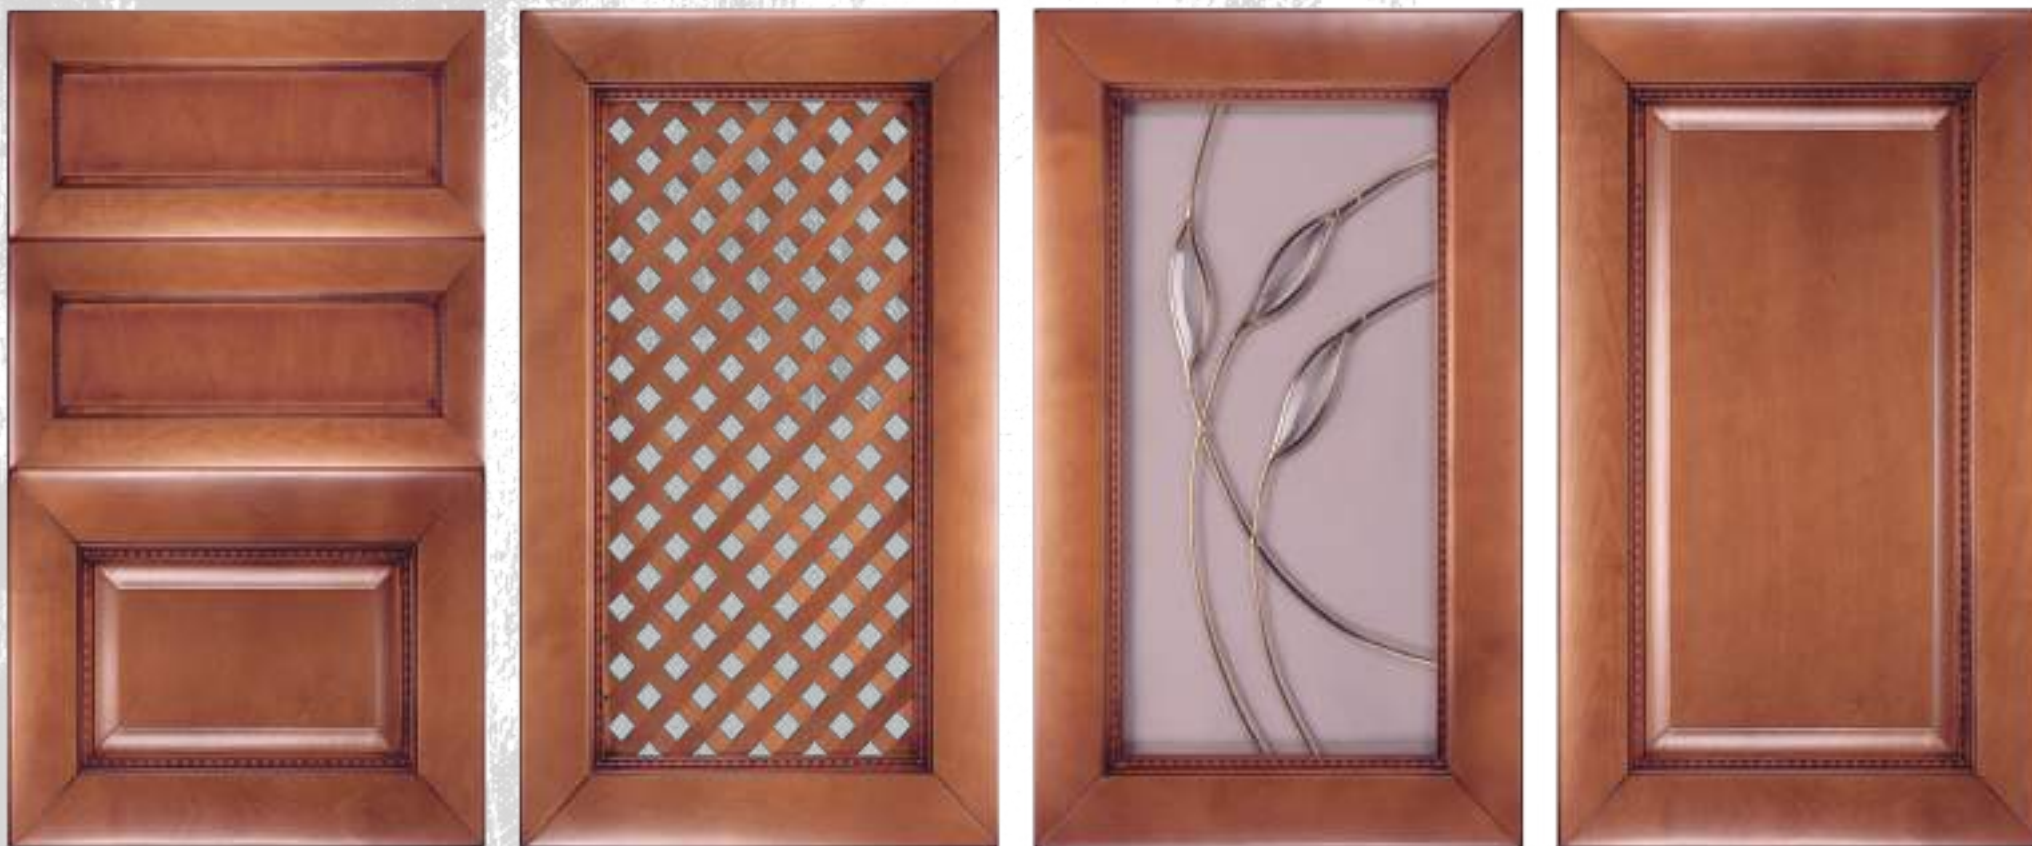

Лаура

Умиротворяющая тишина и уютность провинциального колорита, свежая прохлада морского побережья и чистые природные оттенки доставят Вам невероятное удовольствие.

Окунитесь в истинный уют, довольство и простодушие, волнующее единение с природой и ощущение полной гармонии.

Материал: Берёза + шпон. **Цвет:** «Джотто» с патиной «Светлый орех». **Стекло:** Витраж №18.