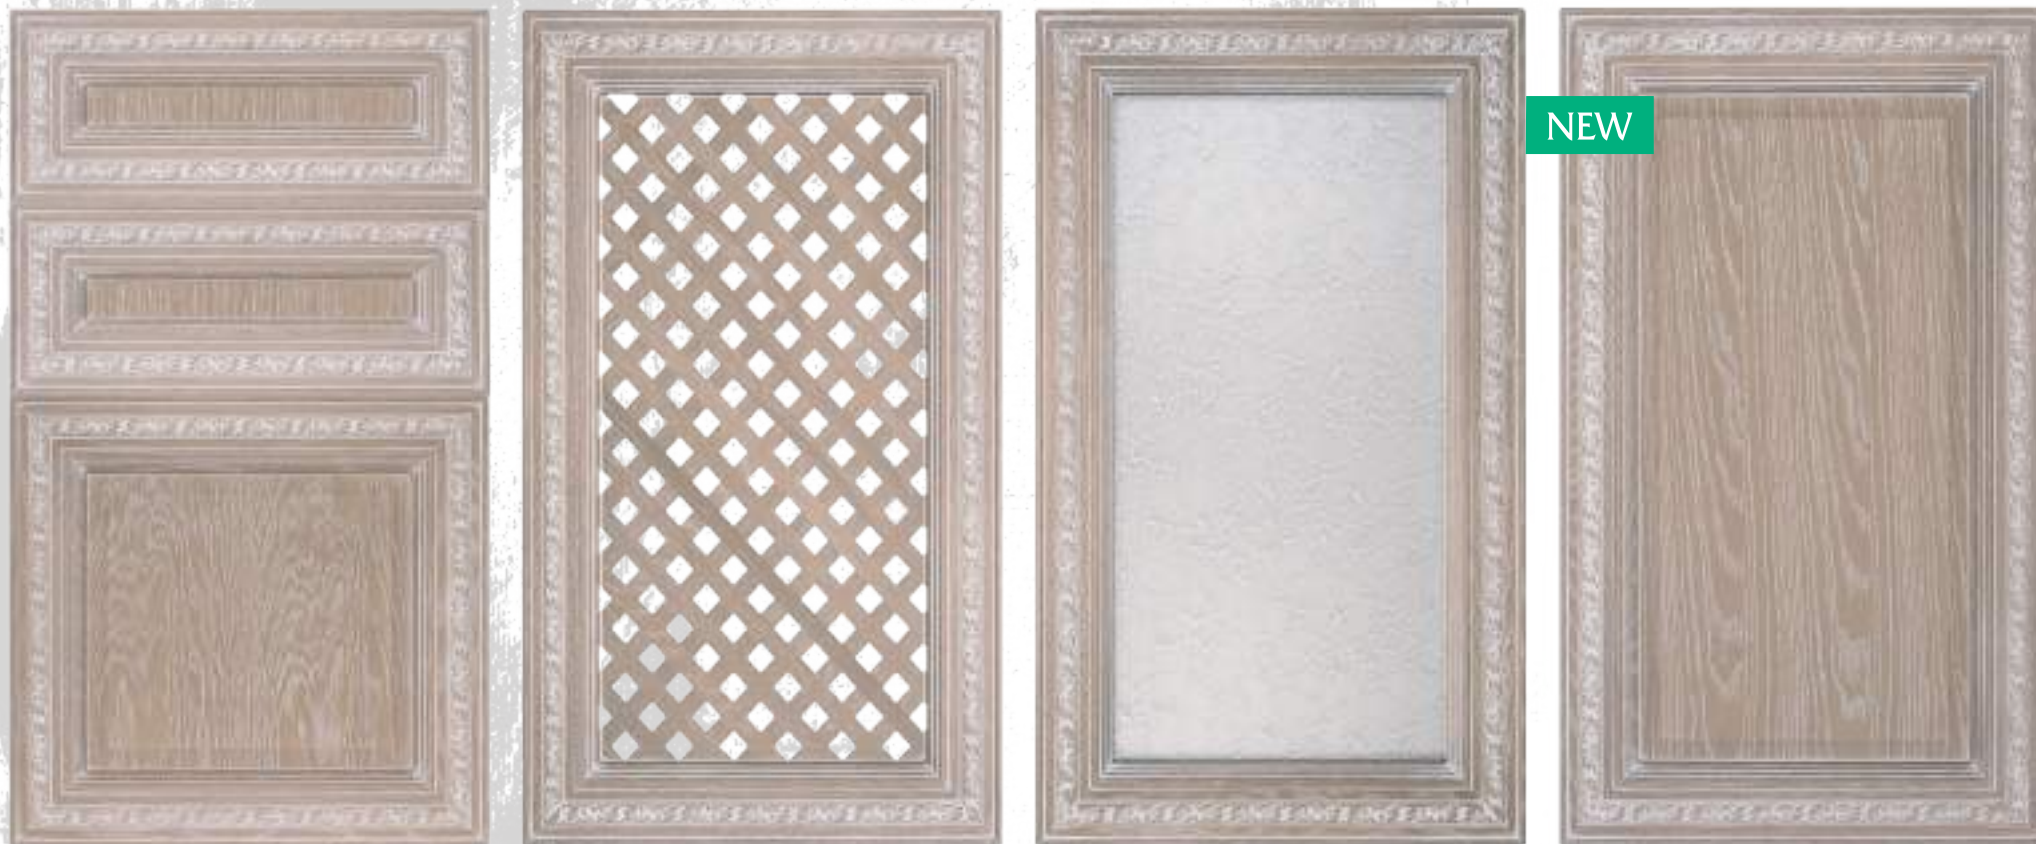

Патриция

Наполните дом атмосферой утонченной роскоши, свойственной классическим стилям - с изящными изгибами декоративных узоров, благородной патиной и богатыми фактурами фасадов и вставок, поистине великолепными и актуальными во все времена.

Материал: Дуб+шпон. **Цвет:** "Темза" с патиной "Белая". **Стекло:** Витраж №28.

* возможно выполнение в материале береза+шпон