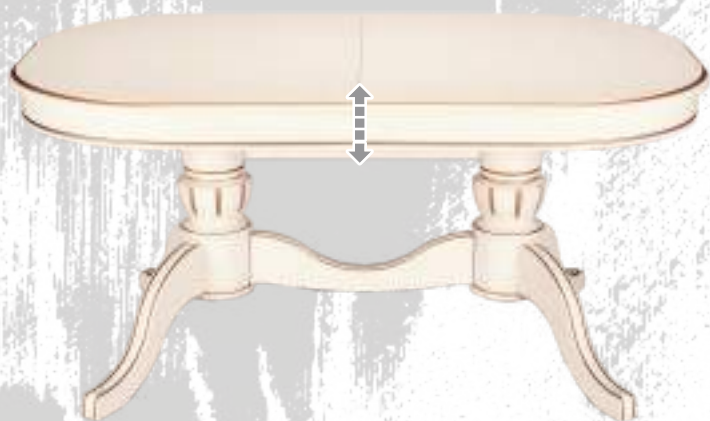

Стол «Жан/М»

Размеры/модель:				
«Жан/М»	1300	1700	800	750

Материал: Бук.
Цвет: «Орех Италика»
с патиной «Темный орех»

Стол «Дана», нога фрезерованная

Размеры/модель:				
«Дана»	900	-	700	760

Материал: Берёза.
Цвет: «Орех Италика»
с патиной «Темный орех»