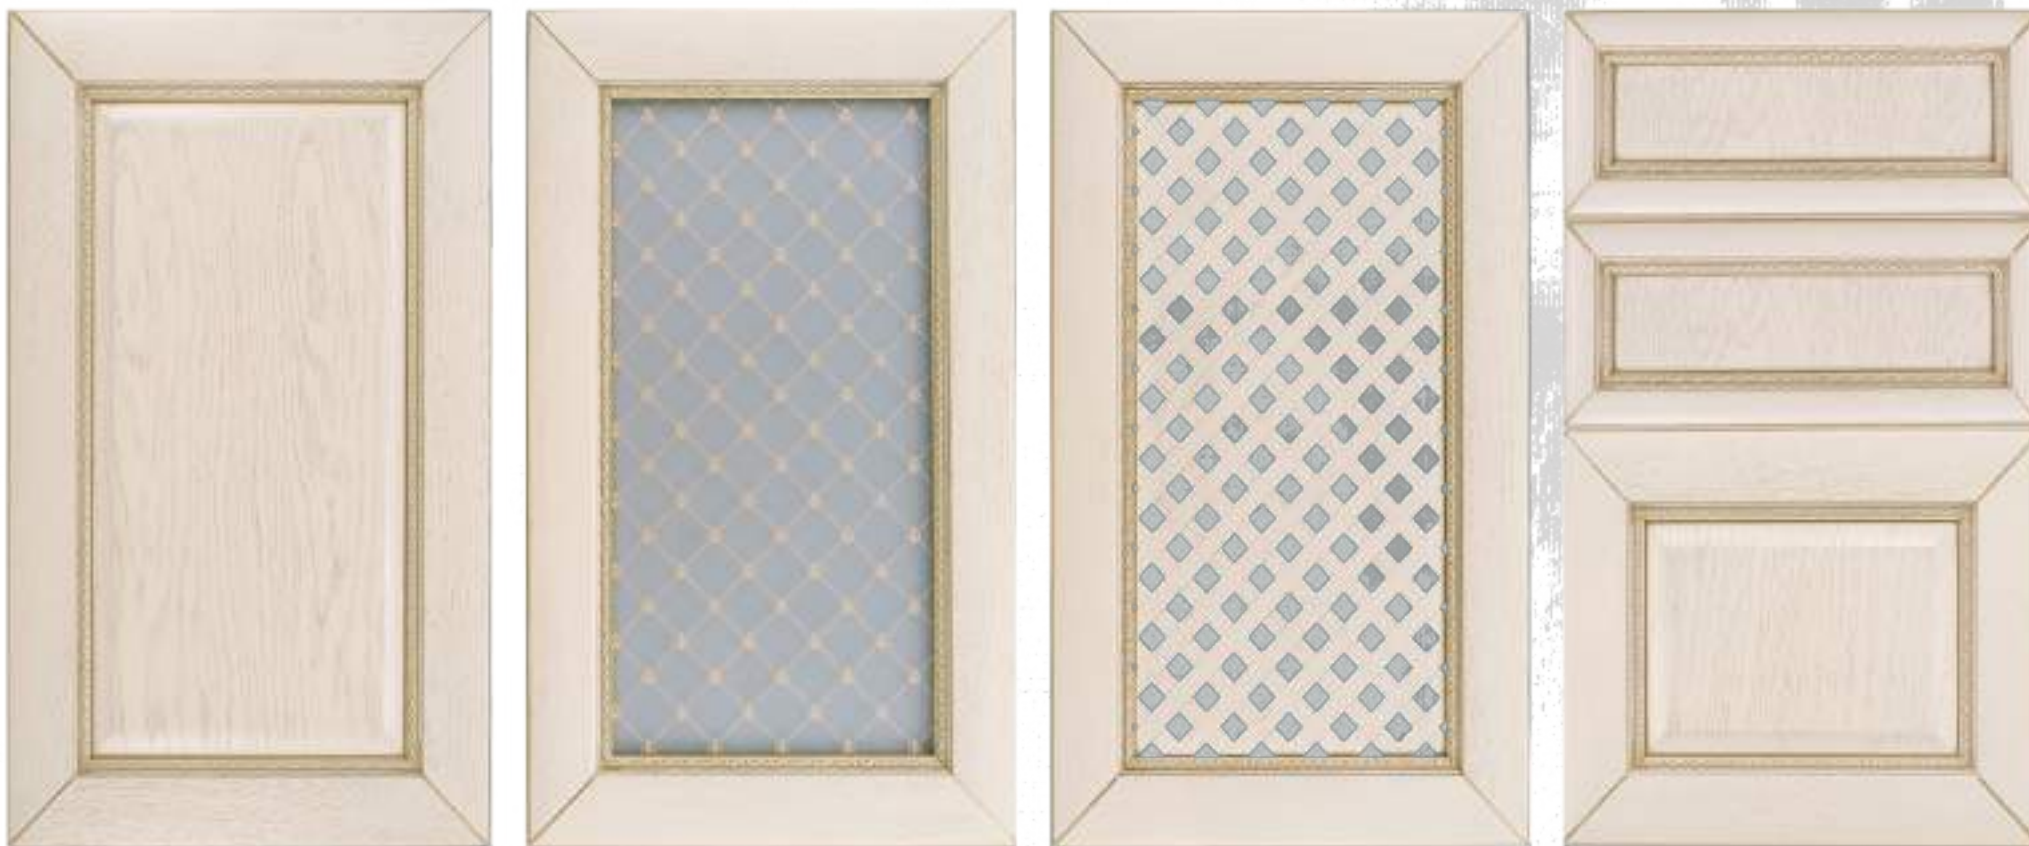

Эмилия

Вас наполнит ощущение приятной неги, сладкое журчание горной реки, истома и душевность. Обстоятельность и презентабельность материалов дарят комфортность и внушительность. Простота и лаконичность линий переплетаются с изяществом и неуловимой грацией, сочетаясь с невероятной силой природы.

Материал: Дуб + шпон. **Цвет:** «Августа», с патиной «Золото». **Стекло:** Витраж №30.

* Возможно выполнение в материале береза + шпон.