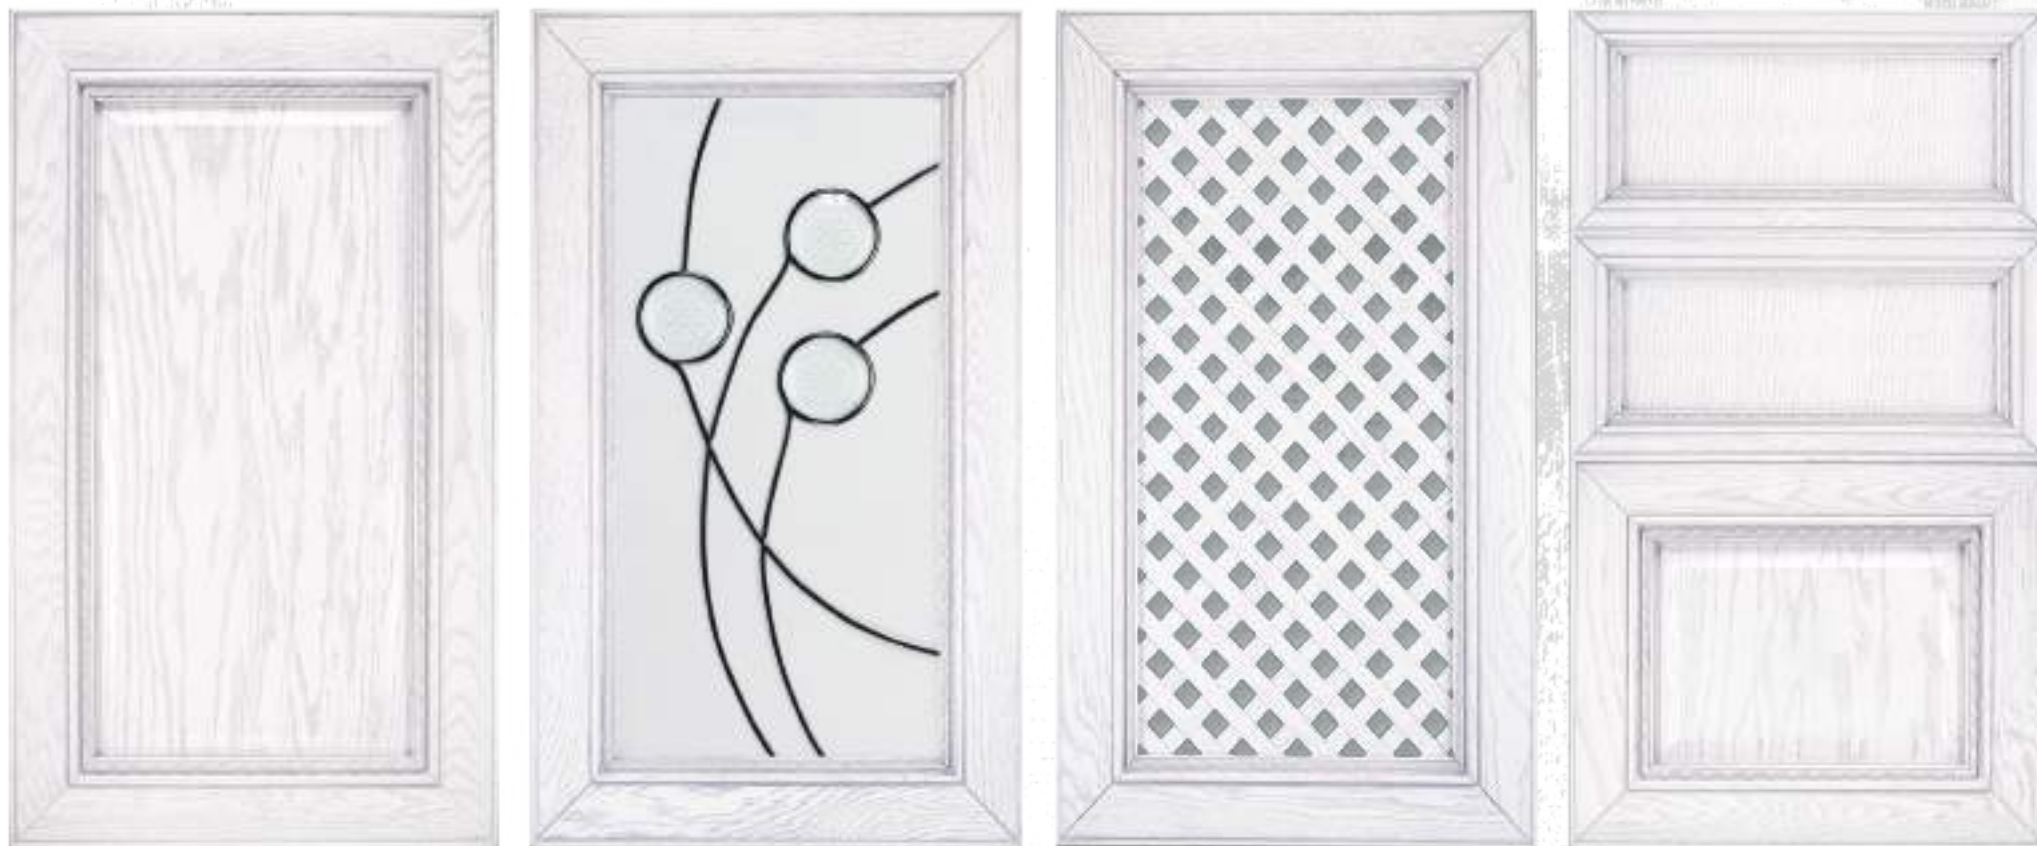

Констанция

Воплощение невероятного рисунка линий и умиротворенных оттенков – все это наполняет пространство мягкими, успокаивающими, традиционными нотками. Изысканные нюансы герцогских интерьеров дарят богатый и роскошный колорит, уносят воображение во времена величественных замков и дарят ощущение истинного комфорта и безграничной свободы.

Материал: Дуб + шпон. **Цвет:** «Руджери» с патиной «Серебро». **Стекло:** Витраж №17.

* Возможно выполнение в материале береза + шпон